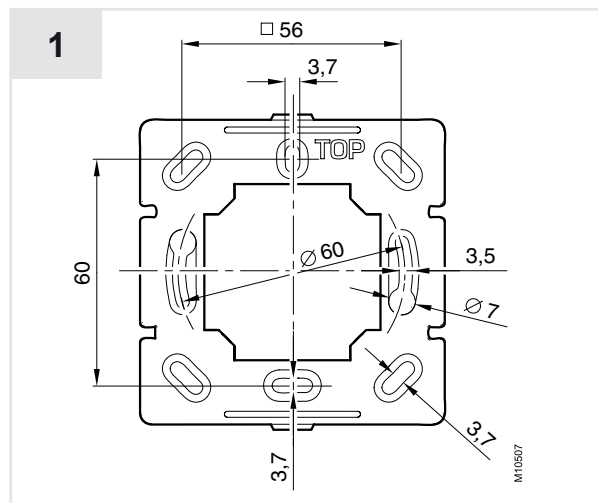

de Zubehör: Sockel 1-fach; für Wandmontage
fr Accessoire: Plaque simple; pour montage mural
en Accessory: Single orifice plate; for wall mounting
it Accessorio: Zoccolo per 1 unità; per montaggio a parete
es Accesorio: Marco embellecedor simple, para montaje en pared
sv Tillbehör: Enkelt mellanplatta; för väggmontage
nl Toebehoren: Enkelvoudig afdekraam; voor wandmontage

de Montagevorschrift
fr Instruction de montage
en Fitting instructions
it Istruzioni di montaggio
es Instrucciones de montaje
sv Monteringanvisning
nl Montagevoorschrift

de Installationsanweisung für die Fachkraft / Monteur
fr Conseils d'installation pour le spécialiste / monteur
en Guidelines for the technician / fitter
it Informazioni per il personale specializzato di montaggio
es Instrucciones para el especialista del ramo / montador
sv Installationsinstruktion för installatör / montör
nl Installatietip voor de vakman / monteur

de Für den Einsatz in üblicher Umgebung
fr Pour usage dans un environnement normal
en For use in normal environments
it Per impiego in ambiente usuale
es Para el uso en ambiente normal
sv För användning i normal miljö
nl Voor toepassing in normale omgeving

de Dokument aufbewahren
fr Ce document est à conserver
en Retain this document
it Conservare il documento
es Guardar el documento
sv Spara dokumentationen
nl Document bewaren

© Fr. Sauter AG
Im Surinam 55
CH-4016 Basel
Tel. +41 61 - 695 55 55
Fax +41 61 - 695 55 10
www.sauter-controls.com
info@sauter-controls.com