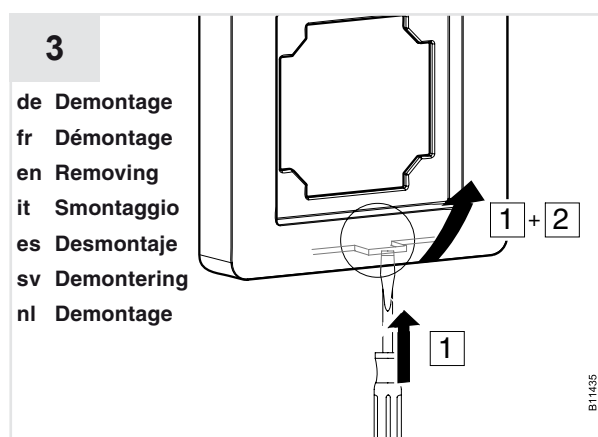

de Zubehör: Sockel 1-fach; für Wandmontage
fr Accessoire: Plaque simple; pour montage mural
en Accessory: Single orifice plate; for wall mounting
it Accessorio: Zoccolo per 1 unità; per montaggio a parete
es Accesorio: Marco embellecedor simple, para montaje en pared
sv Tillbehör: Enkelt mellanplatta; för väggmontage
nl Toebehoren: Enkelvoudig afdekraam; voor wandmontage

de Montagevorschrift
fr Instruction de montage
en Fitting instructions
it Istruzioni di montaggio
es Instrucciones de montaje
sv Monteringanvisning
nl Montagevoorschrift

de Installationsanweisung für die Fachkraft / Monteur
fr Conseils d'installation pour le spécialiste / monteur
en Guidelines for the technician / fitter
it Informazioni per il personale specializzato di montaggio
es Instrucciones para el especialista del ramo / montador
sv Installationsinstruktion för installatör / montör
nl Installatietip voor de vakman / monteur

de Für den Einsatz in üblicher Umgebung
fr Pour usage dans un environnement normal
en For use in normal environments
it Per impiego in ambiente usuale
es Para el uso en ambiente normal
sv För användning i normal miljö
nl Voor toepassing in normale omgeving

de Dokument aufbewahren
fr Ce document est à conserver
en Retain this document
it Conservare il documento
es Guardar el documento
sv Spara dokumentationen
nl Document bewaren

© Fr. Sauter AG
Im Surinam 55
CH-4016 Basel
Tel. +41 61 - 695 55 55
Fax +41 61 - 695 55 10
www.sauter-controls.com
info@sauter-controls.com