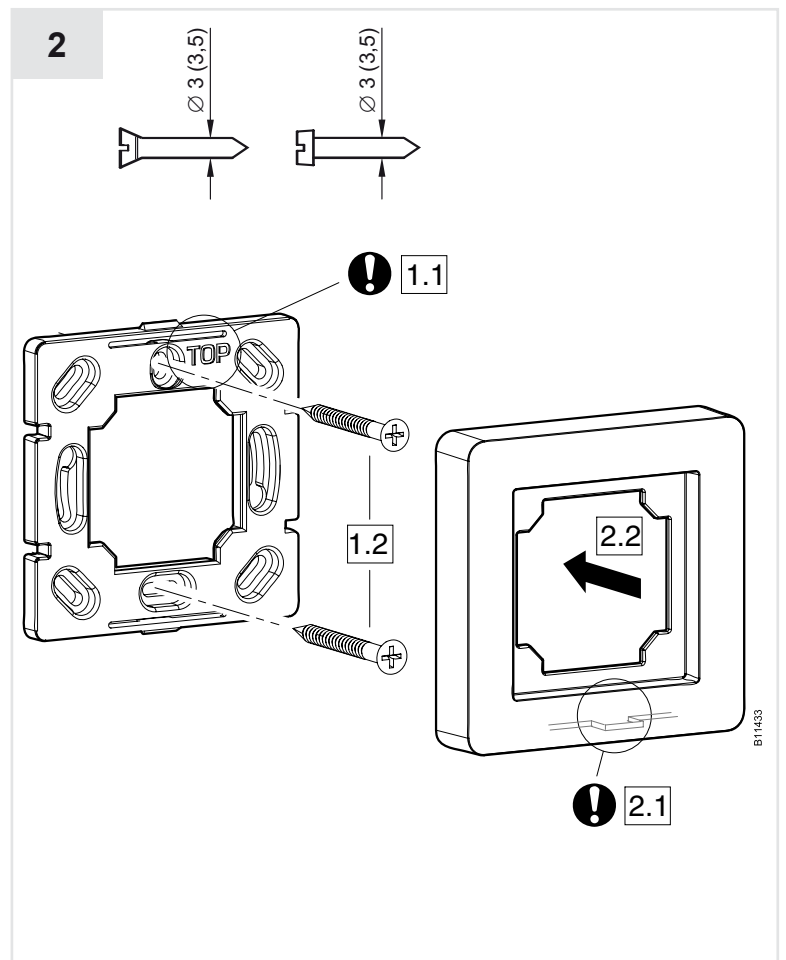

de Zubehör: Sockel 1-fach; für Wandmontage
fr Accessoire: Plaque simple; pour montage mural
en Accessory: Single orifice plate; for wall mounting
it Accessorio: Zoccolo per 1 unità; per montaggio a parete
es Accesorio: Marco embellecedor simple, para montaje en pared
sv Tillbehör: Enkelt mellanplatta; för väggmontage
nl Toebehoren: Enkelvoudig afdekraam; voor wandmontage

de Montagevorschrift
fr Instruction de montage
en Fitting instructions
it Istruzioni di montaggio
es Instrucciones de montaje
sv Monteringanvisning
nl Montagevoorschrift

de Installationsanweisung für die Fachkraft / Monteur
fr Conseils d'installation pour le spécialiste / monteur
en Guidelines for the technician / fitter
it Informazioni per il personale specializzato di montaggio
es Instrucciones para el especialista del ramo / montador
sv Installationsinstruktion för installatör / montör
nl Installatietip voor de vakman / monteur

de Für den Einsatz in üblicher Umgebung
fr Pour usage dans un environnement normal
en For use in normal environments
it Per impiego in ambiente usuale
es Para el uso en ambiente normal
sv För användning i normal miljö
nl Voor toepassing in normale omgeving

de Dokument aufbewahren
fr Ce document est à conserver
en Retain this document
it Conservare il documento
es Guardar el documento
sv Spara dokumentationen
nl Document bewaren

© Fr. Sauter AG
Im Surinam 55
CH-4016 Basel
Tel. +41 61 - 695 55 55
Fax +41 61 - 695 55 10
www.sauter-controls.com
info@sauter-controls.com