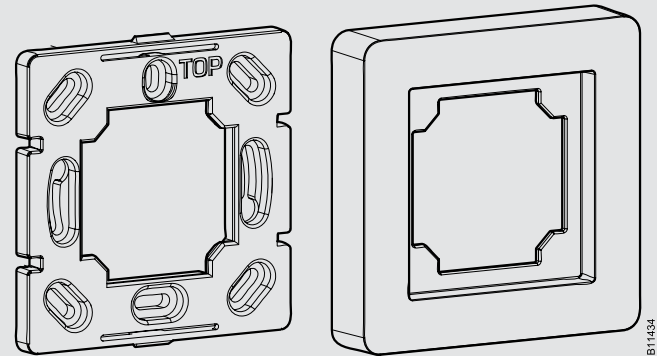

de Zubehör: Sockel 1-fach; für Wandmontage
fr Accessoire: Plaque simple; pour montage mural
en Accessory: Single orifice plate; for wall mounting
it Accessorio: Zoccolo per 1 unità; per montaggio a parete
es Accesorio: Marco embellecedor simple, para montaje en pared
sv Tillbehör: Enkelt mellanplatta; för väggmontage
nl Toebehoren: Enkelvoudig afdekraam; voor wandmontage

de Montagevorschrift
fr Instruction de montage
en Fitting instructions
it Istruzioni di montaggio
es Instrucciones de montaje
sv Monteringanvisning
nl Montagevoorschrift

de Installationsanweisung für die Fachkraft / Monteur
fr Conseils d'installation pour le spécialiste / monteur
en Guidelines for the technician / fitter
it Informazioni per il personale specializzato di montaggio
es Instrucciones para el especialista del ramo / montador
sv Installationsinstruktion för installatör / montör
nl Installatietip voor de vakman / monteur

de Für den Einsatz in üblicher Umgebung
fr Pour usage dans un environnement normal
en For use in normal environments
it Per impiego in ambiente usuale
es Para el uso en ambiente normal
sv För användning i normal miljö
nl Voor toepassing in normale omgeving

de Dokument aufbewahren
fr Ce document est à conserver
en Retain this document
it Conservare il documento
es Guardar el documento
sv Spara dokumentationen
nl Document bewaren

© Fr. Sauter AG
Im Surinam 55
CH-4016 Basel
Tel. +41 61 - 695 55 55
Fax +41 61 - 695 55 10
www.sauter-controls.com
info@sauter-controls.com